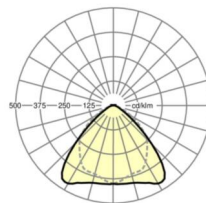

параметры

номер заказа	19515006104
код EAN	4020863427574
номер таможенного тарифа	94051190
Знак прохождения контроля	IP 20, класс защиты I, ENEC10 VDE, F, HACCP DIN10500/Food/IFS-пригодность для применения/BRC, Indoor, CE
Степень ударопрочности IK	IK03 (-20°C bis 30°C)
Температура окружения	ta -20°C в 30°C
Особые свойства	Готовность к IoT «Ready for IoT»
Гарантийный срок	5 лет
Государственные программы поддержки	BEG - государственные субсидии для энергосберегающих зданий (действительна только для Германии)

электротехника

Балласт	Электронный драйвер DALI2 (1 штука)
Мощность системы	49W
сетевое напряжение	230V/50Hz
автоматический предохранитель (пусковой ток)	13 штук/B10, 24 штук/B16, 25 штук/C10, 40 штук/C16
класс энергосбережения/Источник света	C

Оптика

Оснастка	LED, цветопередача/оттенок света CRI ≥ 80 / 3000K
Допуск для координаты цветности (MacAdam)	3SDCM
Номинальный световой поток	8015lm
Срок службы LED	50000h L80/B10 (Tq 30°C), 70000h L80/B50 (Tq 30°C)
светоотдача светильников	163lm/W
Угол излучения	95° (C0) / 95° (C90)
UGR поп./вдоль	22.6 / 24.1

DEEP-LINK

<https://www.regiolum.de/ru/article/19515006104>

Ссылка	LED 8000lm 830
ηLB	100 %
Φ ↓/↑	98 % / 2 %
UGR поп./вдоль	22.6 / 24.1