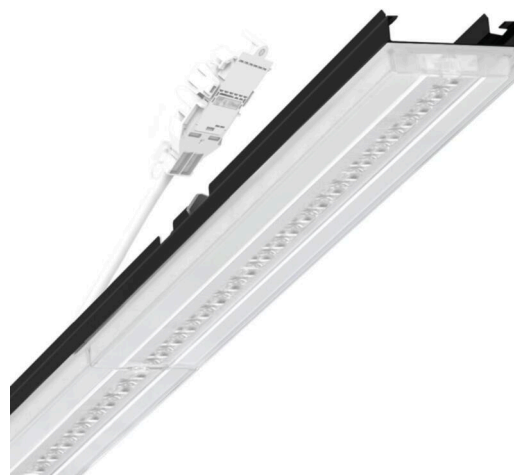

прибородержатель переменный - Central.Line.Optic - прямой широконаправленный свет - без видимых стыков

Ламподержатель из оцинкованного стального профиля, поверхность покрыта лаком на полиэфирной смоле. Крепление без инструментов с нажимными затворами, встроенными в конструкцию, обеспечивают защиту от кражи и взлома. В несущей трековой шине позиционируется по-разному. Цвет корпуса черный RAL 9005; Прямой широкий свет, распространяющийся через линзу «Central.Line.Optic» из пластика ПММА. Линзовая оптика делает сборку и установку предельно удобными, плоскость легко чистится. Линзы плотно расположены в один ряд: световые точки сливаются в одну линию, создавая целостный вид. Подключение к электросети через присоединительный провод длиной 1 м для свободного позиционирования ламподержателя в световой полосе и 5-полюсную втычную деталь для быстрой сборки со свободным выбором фаз. Сменные блоки, позволяющие легко модернизировать освещение, существенно продлевают срок службы всей осветительной установки.

DEEP-LINK

<https://www.regiolum.de/ru/article/19515006104>

Ссылка	LED 8000lm 830
ηLB	100 %
Φ ↓/↑	98 % / 2 %
UGR поп./вдоль	22.6 / 24.1

Механика

цвет корпуса	черный RAL 9005
размеры (LxWxH/DxH)	1531mm x 55mm x 37mm
вес (нетто)	1.75kg
Вид монтажа	сборка трековых систем, световая структура

размеры

L	1531 mm	Длина
В	55 mm	Ширина
Н	37 mm	Высота